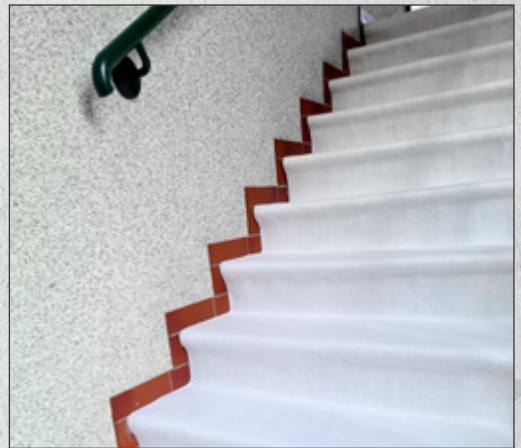

ABDECKVLIES WEISS

NEU

ANWENDUNGSBEREICHE:

- ☞ schützt Böden, Treppen, Fliesen, Teppiche, Holzböden usw. (z. B. vor Schmutz, Flecken durch verschüttete Flüssigkeiten)
- ☞ Unterseite: **selbsthaftende Folienbeschichtung**,
- ☞ Oberseite: Polyesterfasern, weiss, genadelt
- ☞ rutschfeste Folienbeschichtung, Verlegung ohne Klebeband

EIGENSCHAFTEN:

- ☞ die rutschfeste Folie ist fest mit dem Filz laminiert und schwer zu trennen
- ☞ hohe und starke Reißfestigkeit
- ☞ undurchlässig und Schutz vor Flüssigkeiten
- ☞ leichte Qualität, ca. 120 g/m²

BESONDERE HINWEISE:

- ☞ keine Anwendung auf nassen Oberflächen
- ☞ üben Sie keinen permanenten Druck von mehr als 100kg/m² für mehr als 24 Stunden aus
- ☞ bei empfindlichen Oberflächen vorab Haftprüfung durchführen (Kleberreste)
- ☞ wenn Sie Zweifel haben, führen Sie vorab immer einen Test auf einer kleinen Fläche durch
- ☞ verwenden Sie diese Beschichtung nicht auf frisch verlegten Böden, um Fleckenbildung und Staunäse zu vermeiden

ZL-Art.-Nr.	EAN-Code	Länge	Breite
157266	4333990728309	25 m	1 m

hagebau Handelsgesellschaft
für Baustoffe mbH & Co. KG
Celler Str. 47 · 29614 Soltau
Telefon 05191 802-0
www.butlermachts.de